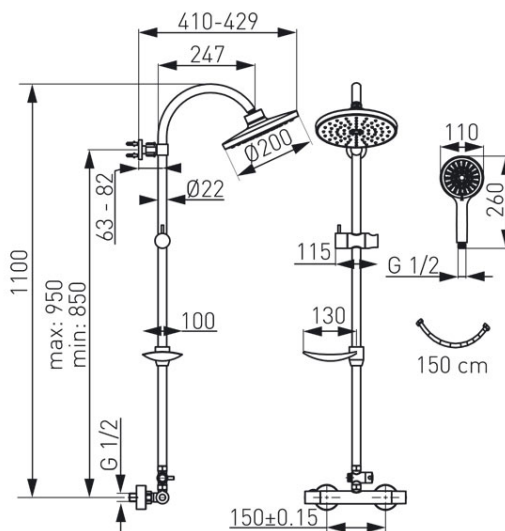

Код: NP71-TRM7U**Верхний душ с душевой головкой и смесителем Trinity**

<https://ru.ferrocompany.com/product-5318-NP71TRM7U.html>

Индивидуальная упаковка: **1, индивидуальная упаковка со штрих-кодом для розничной продаже**

Сборочная упаковка: **6**

- **ВЕРХНИЙ ДУШ**
 - металлическая штанга 110 см
 - регулируемая высота крепления комплекта к стене
 - регулируемое расстояние между верхним душем и стеной, облегчающее правильный монтаж
 - диаметр тарельчатой головки 20 см
 - Easy Clean System - легкое устранение накипи из верхнего душа
 - мыльница
 - металлический переключатель с керамическим вкладышем
- **ДУШ**
 - диаметр душевой трубки 11 см
 - количество функций душевой трубки - 3
 - Easy Clean System - легкое устранение накипи из душевой трубки
 - шланг душа 150 см в металлической оплетке
- **ТЕРМОСТАТИЧЕСКИЙ СМЕСИТЕЛЬ**
 - термостатический регулятор
 - Safe Touch System - корпус не нагревается
 - Safe Stop 38 °C - блокада горячей воды
 - настенный монтаж
 - эксцентрический ввод G1/2 расстояние 150 ± 20 мм
 - ввод душа G1/2 - верхний выход
 - хром